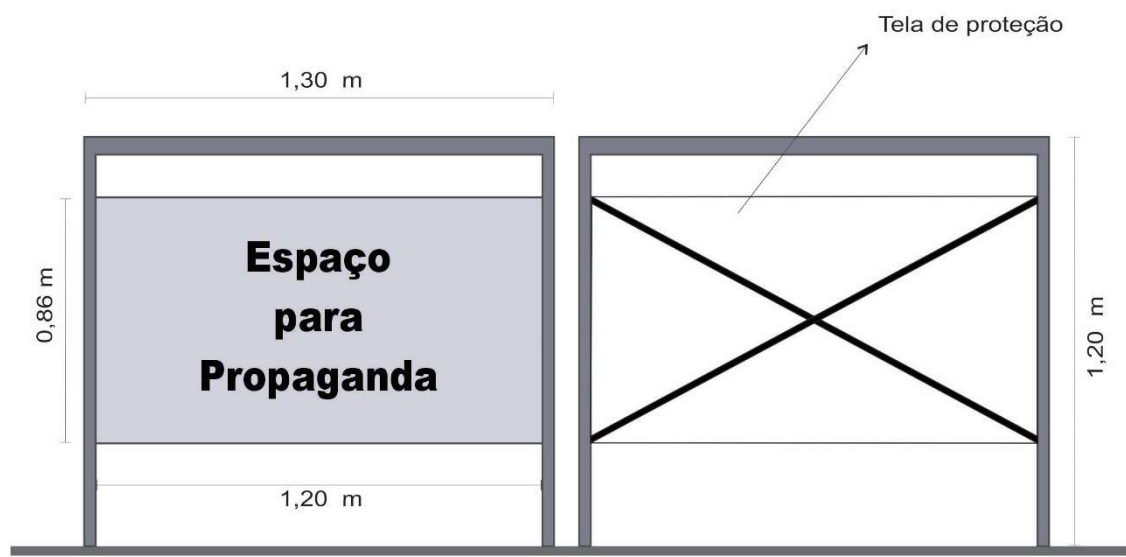

BARRAMENTOS DE PEDESTRES

- Estrutura confeccionada em metalon galvanizado 40 x 20 x 2mm, com altura de 1,20 m e largura total de 1,30m, na cor cinza, e tela de proteção de 1,20m x 0,68 m, que poderá ser substituída por tela à receber propaganda, nas mesmas medidas.