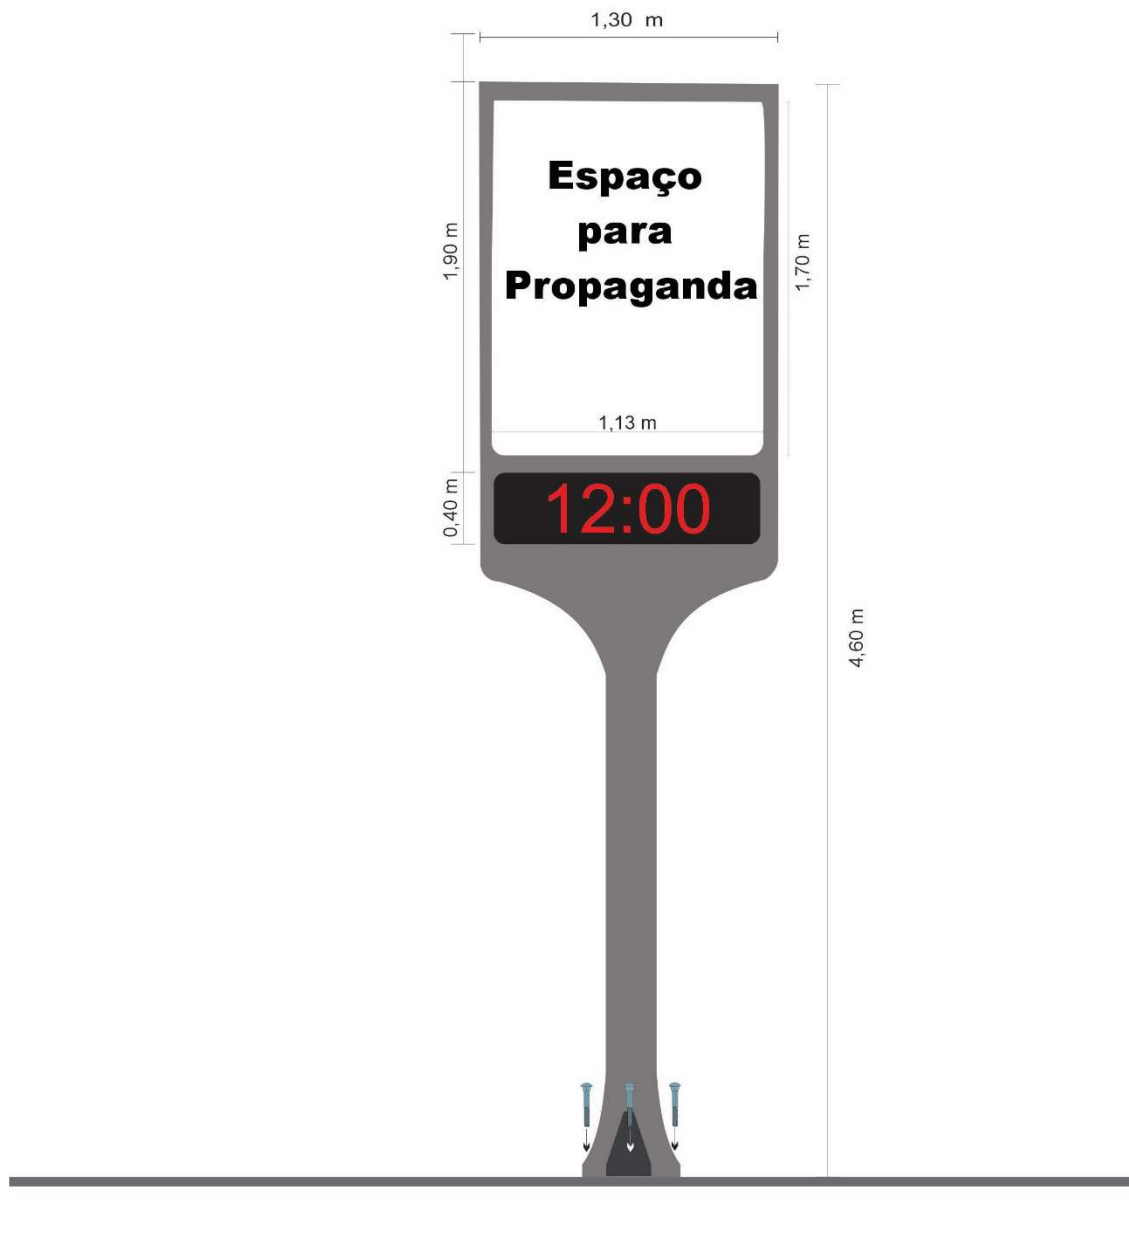

RELÓGIOS TERMOMÉTRICOS DIGITAIS COM PAINEL DE MENSAGENS VARIADAS

- Equipamento confeccionado em ferro galvanizado e/ou fibra, com painel de LED dupla-face, que informa hora, data, temperatura e frases diversas, com espaço para propaganda de 1,70m x 1,13m, e dimensões totais do equipamento de 4,60m x 1,30m;

- Cor cinza.