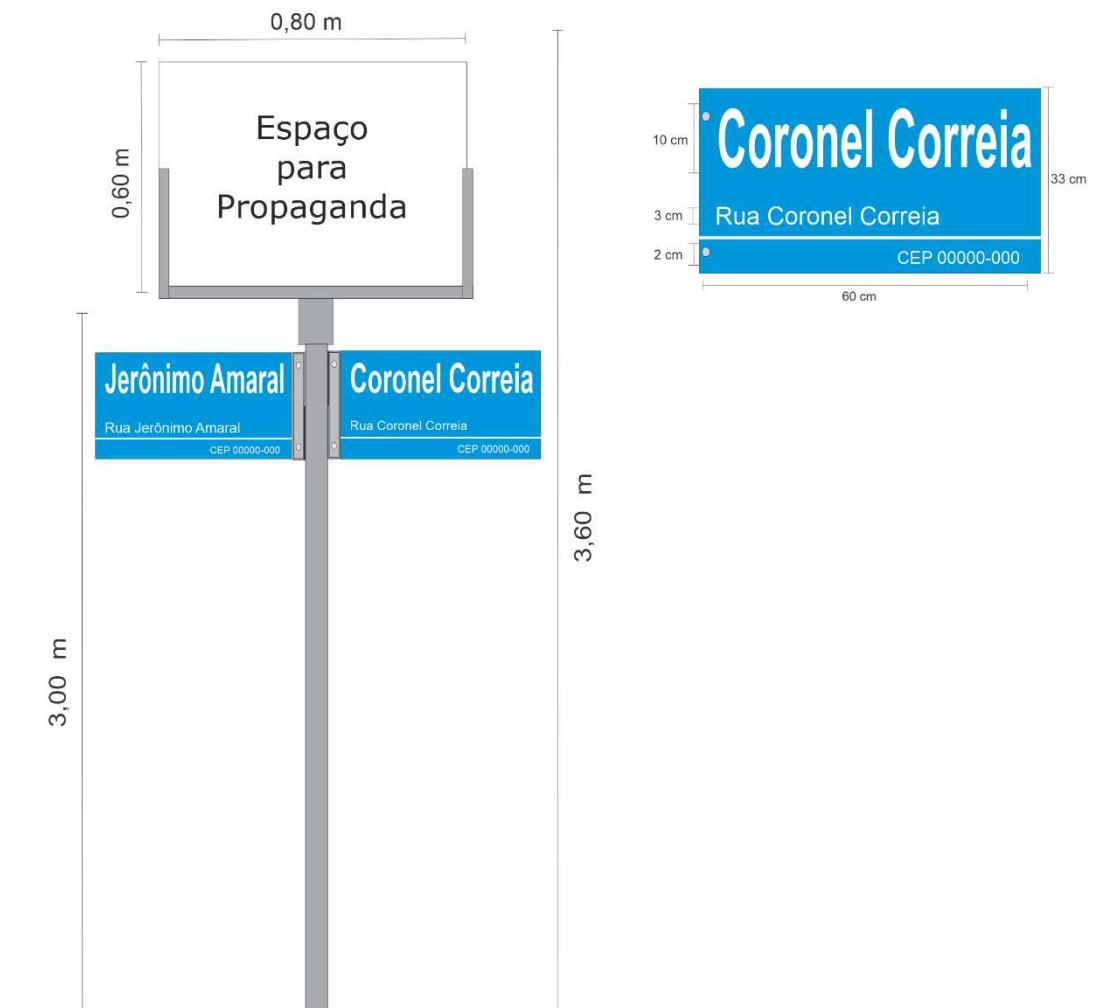

POSTES DE SINALIZAÇÃO DE LOGRADOUROS PÚBLICOS

- Postes em tubo galvanizado, com duas placas em chapa galvanizada, número 18, medidas 0,60m x 0,30m, com pintura azul, com informações de nome da rua e CEP, afixados em suporte.

- No topo, chapa em ACM (alumínio composto) de 3mm, destinado à área de propaganda, com medidas de 0,80m x 0,60m.

- Altura total do equipamento: 3,60m

PLACAS DE SINALIZAÇÃO DE LOGRADOUROS PÚBLICOS

- Placa feita em Alumínio Composto (ACM) de 3mm de espessura, 50cm de largura e 30cm de altura, sendo 14cm destinados ao espaço para propaganda, e os outros 16cm destinados à informações diversas, como nome da rua e CEP.

- No espaço reservado para informações diversas, o fundo deverá ser azul, e as letras brancas.

- As placas serão afixadas em paredes ou postes de iluminação pública, preferencialmente próximas aos cruzamentos, através de 4 pregos em cada ponta.

RELÓGIOS TERMOMÉTRICOS DIGITAIS COM PAINEL DE MENSAGENS VARIADAS

- Equipamento confeccionado em ferro galvanizado e/ou fibra, com painel de LED dupla-face, que informa hora, data, temperatura e frases diversas, com espaço para propaganda de 1,70m x 1,13m, e dimensões totais do equipamento de 4,60m x 1,30m;