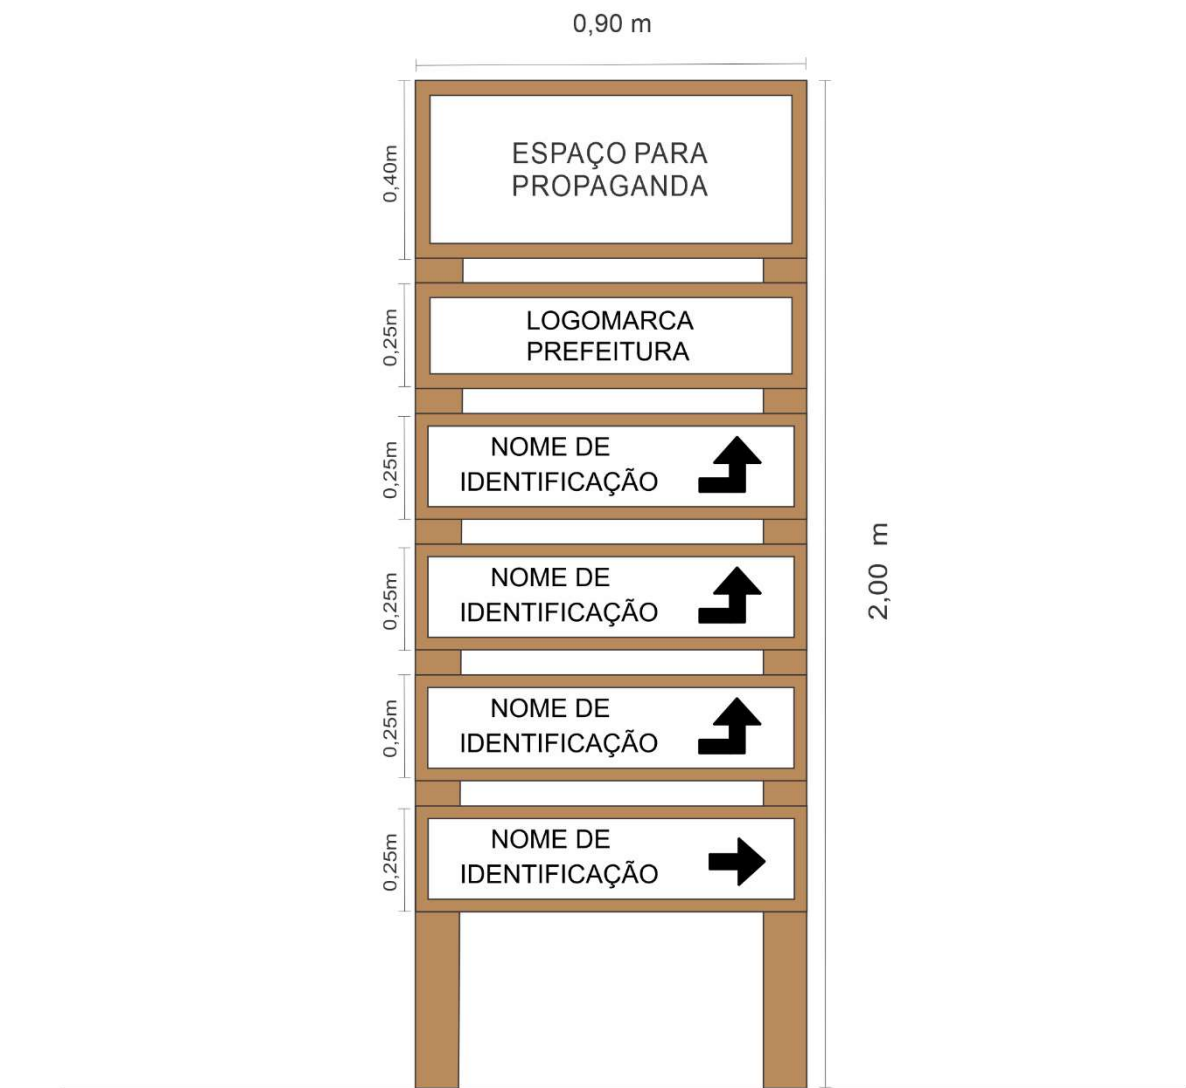

TOTENS BARRACAS DE PRAIA

- Estrutura em madeira, com informações referente a localização de barracas de praia, com um espaço destinado a publicidade e outro com a logomarca da Prefeitura.